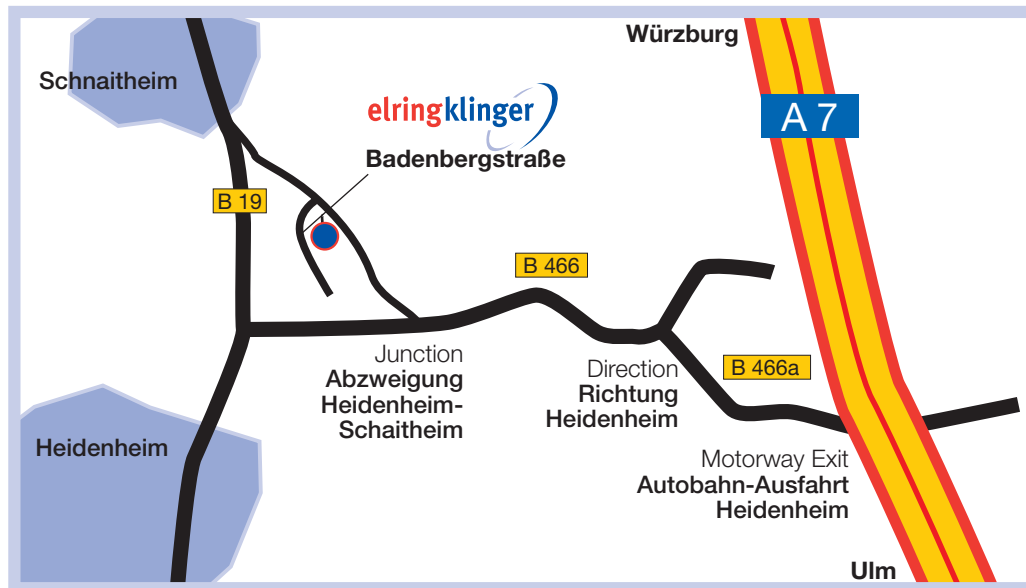

So finden Sie uns...

How to find us...

ElringKlinger
Kunststofftechnik GmbH
Geschäftsbereich Venus
Badenbergstr. 15
89520 Heidenheim

Tel. ++49 (0) 73 21/96 41-0
Fax ++49 (0) 73 21/96 41-50
info-h@elringklinger-kunststoff.de
www.elringklinger-kunststoff.de

1. 1 Motorway Interchange
   Autobahn-Kreuz
   Ulm-Elchingen
2. 2 Direction
   Richtung
   Würzburg
3. 3 Motorway Exit
   Autobahn-Ausfahrt
   Heidenheim
4. 4 Direction
   Richtung
   Heidenheim
5. 5 Junction
   Abzweigung
   Heidenheim-Schaitheim
6. 6 Turn left into Badenbergsstraße
   after about 1.5 km
   Nach ca. 1,5 km links in die
   Badenbergstraße abbiegen